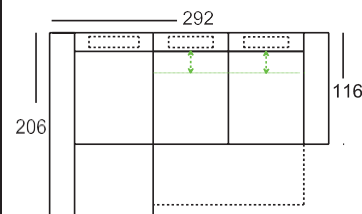

812/822-78

850/860-78

Všechny rozměry uvedené v ceníku jsou přibližné!  
Všechny náčrty v ceníku jsou ilustrační!

**SEDAFORM**

MOC platné od 01.04.2026

Celková výška 88 cm  
Výška při zvednutém podhl. 110 cm  
Komfortní v. 91 cm  
Komfortní v. při zved. podhl. 113 cm  
Výška sedu 44 cm  
Komfortní výška sedu 47 cm  
Hloubka sedu 57 cm  
Hloubka sedu po nastavení 81 cm

Sedací souprava se skládá z:

**812-78, 220-156**  
(822-78, 210-156)\*

Sedací souprava se skládá z:  
PL s nastavením: 232x120 cm  
PL bez nastavení: 232x144 cm

**812-78, 220-156-DL**  
(822-78, 210-156-DL)\*

Sedací souprava se skládá z:  
PL s nastavením: 232x120 cm  
PL bez nastavení: 232x144 cm

**812-78-B, 220-156-DL**  
(822-78-B, 210-156-DL)\*

\*opačná kombinace

**Objednávkové č.**

08/GFS a látky cen.sk. 5  
Cenová sk. látek 8  
Cenová sk. látek 12