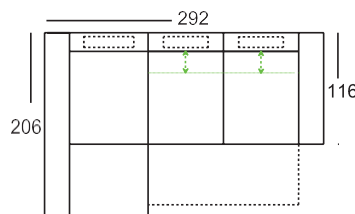

812/822-78

850/860-78

Všechny rozměry uvedené v ceníku jsou přibližné!  
Všechny náčrty v ceníku jsou ilustrační!

**SEDAFORM**

MOC platné od 01.04.2026

Celková výška 88 cm  
Výška při zvednutém podhl. 110 cm  
Komfortní v. 91 cm  
Komfortní v. při zved. podhl. 113 cm  
Výška sedu 44 cm  
Komfortní výška sedu 47 cm  
Hloubka sedu 57 cm  
Hloubka sedu po nastavení 81 cm

Sedací souprava se skládá z:

**812-78, 220-156**  
(822-78, 210-156)\*

Sedací souprava se skládá z:  
PL s nastavením: 232x120 cm  
PL bez nastavení: 232x144 cm

**812-78, 220-156-DL**  
(822-78, 210-156-DL)\*

Sedací souprava se skládá z:  
PL s nastavením: 232x120 cm  
PL bez nastavení: 232x144 cm

**812-78-B, 220-156-DL**  
(822-78-B, 210-156-DL)\*

\*opačná kombinace

**Objednávkové č.**

08/GFS a látky cen.sk. 5  
Cenová sk. látek 8  
Cenová sk. látek 12