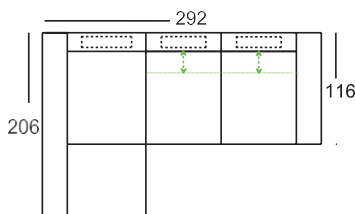

812/822-78

850/860-78

Všechny rozměry uvedené v ceníku jsou přibližné!  
Všechny náčrty v ceníku jsou ilustrační!

**SEDAFORM**

MOC platné od 01.04.2026

Celková výška 88 cm  
Výška při zvednutém podhl. 110 cm  
Komfortní v. 91 cm  
Komfortní v. při zved. podhl. 113 cm  
Výška sedu 44 cm  
Komfortní výška sedu 47 cm  
Hloubka sedu 57 cm  
Hloubka sedu po nastavení 81 cm

Sedací souprava se skládá z:

**812-78, 220-156**  
(822-78, 210-156)\*

Sedací souprava se skládá z:  
PL s nastavením: 232x120 cm  
PL bez nastavení: 232x144 cm

**812-78, 220-156-DL**  
(822-78, 210-156-DL)\*

Sedací souprava se skládá z:  
PL s nastavením: 232x120 cm  
PL bez nastavení: 232x144 cm

**812-78-B, 220-156-DL**  
(822-78-B, 210-156-DL)\*

\*opačná kombinace

**Objednávkové č.**

08/GFS a látky cen.sk. 5  
Cenová sk. látek 8  
Cenová sk. látek 12