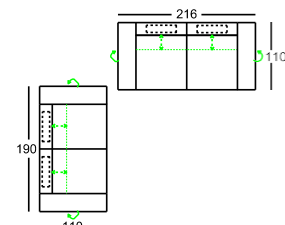

Celková výška: 83 cm  
 Výška s opěrkou č.41: 97 cm  
 Výška s opěrkou č.77: 103 cm  
 Výška s opěrkou č.80: 105 cm  
 Výška sedu: 41 cm  
 Hloubka sedu: 53/77 cm

\* Číslo objednávky v ( ) pro zrcadlovou verzi

**objednávkové č.**

Rohová sestava:

**210-156, 882-78**  
 (220-156, 872-78)\*

Rohová sestava:

**210-130, 882-78**  
 (220-130, 872-78)\*

Rohová sestava:

**230-130, 230-156**

Cenová sk. látek 5  
 Cenová sk. látek 8  
 Cenová sk. látek 12

8.008,-

7.592,-

6.708,-

Všechny rozměry uvedené v ceníku jsou přibližné!  
Všechny náčrty v ceníku jsou ilustrační!

SEDAFORM

<p>Celková výška: 83 cm Výška s opěrkou č.41: 97 cm Výška s opěrkou č.77: 103 cm Výška s opěrkou č.80: 105 cm Výška sedu: 41 cm Hloubka sedu: 53/77 cm</p> <p>* Číslo objednávky v ( ) pro zrcadlovou verzi</p> <p><b>objednávkové č.</b></p>	<p>2-sedák s nastavitelnou hloubkou sedu</p>  <p>230-156</p>	<p>2-sedák s nastavitelnou hloubkou sedu</p>  <p>230-130</p>	<p>2-sedák L/P s nastavitelnou hloubkou sedu</p>  <p>220-156 re (210-156)* li</p>
<p>Cenová sk. látek 5 Cenová sk. látek 8 Cenová sk. látek 12</p>	<p>35.724,- 37.466,- 39.338,-</p>	<p>33.436,- 35.100,- 36.894,-</p>	<p>28.808,- 30.238,- 31.798,-</p>
<p>Příplatek za RG40 pěna středně tvrdá</p>	<p>2.938,-</p>	<p>2.548,-</p>	<p>2.938,-</p>
<p>Příplatek za RG50 pěna tvrdá</p>	<p>3.562,-</p>	<p>3.143,-</p>	<p>3.562,-</p>

Všechny rozměry uvedené v ceníku jsou přibližné!  
Všechny náčrty v ceníku jsou ilustrační!

SEDAFORM

<p>Celková výška: 83 cm Výška s opěrkou č.41: 97 cm Výška s opěrkou č.77: 103 cm Výška s opěrkou č.80: 105 cm Výška sedu: 41 cm Hloubka sedu: 53/77 cm</p> <p>* Číslo objednávky v ( ) pro zrcadlovou verzi</p> <p><b>objednávkové č.</b> →</p>	<p>Opěrka hlavy vč. nastavení</p>  <p>č. 80</p>		
<p>Cenová sk. látek 5 Cenová sk. látek 8 Cenová sk. látek 12</p>	<p>5.200,- 5.330,- 5.538,-</p>		
<p>Příplatek za RG40 pěna středně tvrdá</p>	<p>-</p>		
<p>Příplatek za RG50 pěna tvrdá</p>	<p>-</p>		