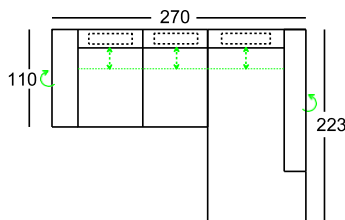

Celková výška: 83 cm  
 Výška s opěrkou č.41: 97 cm  
 Výška s opěrkou č.77: 103 cm  
 Výška s opěrkou č.80: 105 cm  
 Výška sedu: 41 cm  
 Hloubka sedu: 53/77 cm

\* Číslo objednávky v ( ) pro zrcadlovou verzi

**objednávkové č.**

Rohová sestava:

**210-156, 882-78**  
 (220-156, 872-78)\*

Rohová sestava:

**210-130, 882-78**  
 (220-130, 872-78)\*

Rohová sestava:

**230-130, 230-156**

Cenová sk. látek 5  
 Cenová sk. látek 8  
 Cenová sk. látek 12

# SEDAFORM

<p>Celková výška: 83 cm Výška s opěrkou č.41: 97 cm Výška s opěrkou č.77: 103 cm Výška s opěrkou č.80: 105 cm Výška sedu: 41 cm Hloubka sedu: 53/77 cm</p> <p>* Číslo objednávky v ( ) pro zrcadlovou verzi</p> <p><b>objednávkové č.</b></p>	<p>2-sedák L/P s nastavitelnou hloubkou sedu</p>  <p>220-130 re (210-130)* li</p>	<p>Prodloužená pohovka L/P s nastavitelnou hloubkou sedu</p>  <p>882-78 re (872-78)* li</p>	<p>Taburet</p>  <p>57-121</p>
<p>Cenová sk. látek 5 Cenová sk. látek 8 Cenová sk. látek 12</p>	<p>26.832,- 28.184,- 29.562,-</p>	<p>29.432,- 30.862,- 32.370,-</p>	<p>10.114,- 10.608,- 11.128,-</p>
<p>Příplatek za RG40 pěna středně tvrdá</p>	<p>2.548,-</p>	<p>3.692,-</p>	<p>1.508,-</p>
<p>Příplatek za RG50 pěna tvrdá</p>	<p>3.146,-</p>	<p>4.446,-</p>	<p>1.924,-</p>

Všechny rozměry uvedené v ceníku jsou přibližné!  
Všechny náčrty v ceníku jsou ilustrační!

SEDAFORM

<p>Celková výška: 83 cm Výška s opěrkou č.41: 97 cm Výška s opěrkou č.77: 103 cm Výška s opěrkou č.80: 105 cm Výška sedu: 41 cm Hloubka sedu: 53/77 cm</p> <p>* Číslo objednávky v ( ) pro zrcadlovou verzi</p> <p><b>objednávkové č.</b> →</p>	<p>Opěrka hlavy vč. nastavení</p>  <p>č. 80</p>		
<p>Cenová sk. látek 5 Cenová sk. látek 8 Cenová sk. látek 12</p>	<p>5.200,- 5.330,- 5.538,-</p>		
<p>Příplatek za RG40 pěna středně tvrdá</p>	<p>-</p>		
<p>Příplatek za RG50 pěna tvrdá</p>	<p>-</p>		