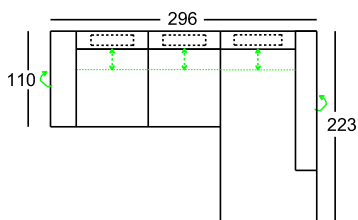

Všechny rozměry uvedené v ceníku jsou přibližné!
Všechny náčrty v ceníku jsou ilustrační!

Celková výška: 83 cm
Výška s opěrkou č.41: 97 cm
Výška s opěrkou č.77: 103 cm
Výška s opěrkou č.80: 105 cm
Výška sedu: 41 cm
Hloubka sedu: 53/77 cm

* Číslo objednávky v ( ) pro zrcadlovou verzi

objednávkové č.

Rohová sestava:

210-156, 882-78
(220-156, 872-78)*

Rohová sestava: