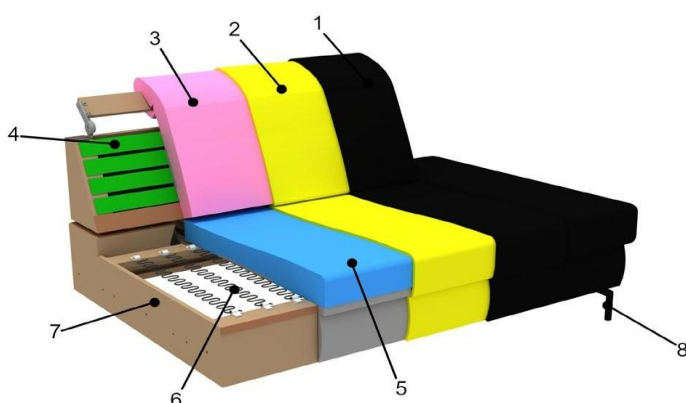

Komfort
sedu:

Příplatek

Příplatek

Stud. pěna
**extra
měkká**

Stud. pěna
Měkká

Stud. pěna
Tvrdá

- 1: Potah: Látka
- 2: Ležební čalounění: měkká čalouněná flíssová podložka pod potahem
- 3: Opěradlo: vysoce kvalitní polyetherová pěna
- 4: Opěradlo: elastické čalounické popruhy
- 5: Sedák: Funkce sedadel (viz výše)
- 6: Odpružení: ocelové vlnovcové pružiny
- 7: Nosný rám: Dřevo
- 8: Nohy

Všechny rozměry uvedené v ceníku jsou přibližné!
Všechny náčrty v ceníku jsou ilustrativní!

SEDAFORM

<p>Výška při sklopené opěrce hlavy: 92 cm Výška se zdviženou opěrkou hlavy: 101 cm Výška sedu: 49 cm Hloubka sedu: 55 / 79 cm</p> <p>*Číslo elementu/dílu v závorce () pro zrcadlovou verzi</p> <p>objednávkové číslo</p>	<p>Taburet</p>  <p>57-134</p>	<p>Taburet</p>  <p>57-108</p>	<p>Příplatek za područku typ "B"</p> 
<p>Rozměry sedačky/dílu (přibližné)</p>	<p>144x66cm</p>	<p>118x66cm</p>	<p>-</p>
<p>Cenová sk. látek 5 Cenová sk. látek 8 Cenová sk. látek 12</p>	<p>15.656,- 16.278,- 16.954,-</p>	<p>14.034,- 14.575,- 15.196,-</p>	<p>3.569,- 3.569,- 3.569,-</p>
<p>Příplatek za rozkládací postel (-DL)</p>	<p>-</p>	<p>-</p>	<p>-</p>
<p>Příplatek za úložný prostor (-B)</p>	<p>-</p>	<p>-</p>	<p>-</p>
<p>Příplatek za studenou měkkou pěnu (RG 40)</p>	<p>487,-</p>	<p>406,-</p>	<p>-</p>
<p>Příplatek za studenou tvrdou pěnu (RG 55)</p>	<p>892,-</p>	<p>757,-</p>	<p>-</p>