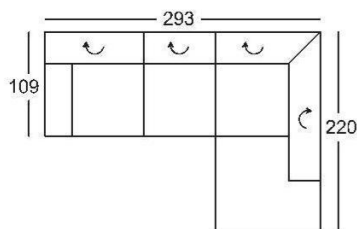

Všechny rozměry uvedené v ceníku jsou přibližné!
Všechny náčrty v ceníku jsou ilustrační!

Výška při sklopené opěrci hlavy: 81 cm
Výška při zvednuté opěrci hlavy: 101 cm
Výška sedu: 47 cm
Hloubka sedu: 59 cm

Sedací souprava se skládá z:

210-156,946-180
(220-156,945-180)*

Sedací souprava se skládá z:
PL: 214x79cm

210-156-A,946-180
(220-156-A,945-180)*

Sedací souprava se skládá z:
PL: 214x79cm

210-156-A-M-U,946-180
(220-156-A-M-U,945-180)*

Všechny rozměry uvedené v ceníku jsou přibližné!
Všechny náčrty v ceníku jsou ilustrační!

<p>Výška při sklopené opěrce hlavy:81 cm Výška při zvednuté opěrce hlavy:101 cm Výška sedu:47 cm Hloubka sedu:59 cm</p> <p>* Opačná kombinace</p> <p>Objednávkové číslo →</p>	<p style="text-align: center;">Taburet</p> <div style="text-align: center;">  </div> <p style="text-align: center;">57-140</p>	<p style="text-align: center;">Taburet</p> <div style="text-align: center;">  </div> <p style="text-align: center;">57-114</p>	
<p>Cenová sk. látek 5 Cenová sk. látek 8, EMS Cenová sk. látek 12</p>	<p>13.626,- 14.347,- 15.007,-</p>	<p>12.516,- 13.116,- 13.807,-</p>	
<p>Přípl. pro výsuv (-A)</p>	<p style="text-align: center;">-</p>	<p style="text-align: center;">-</p>	
<p>Přípl. pro pohovku s 1 motorem vč. vest. vypínače s USB portem(-A-M-U)</p>	<p style="text-align: center;">-</p>	<p style="text-align: center;">-</p>	
<p>Přípl. pro pohovku s 1 motorem vč. vest. vypínače (-A-M)</p>	<p style="text-align: center;">-</p>	<p style="text-align: center;">-</p>	
<p>Příplatek za RG40</p>	<p>2.040,-</p>	<p>1.830,-</p>	
<p>Příplatek za RG50</p>	<p>2.642,-</p>	<p>2.221,-</p>	