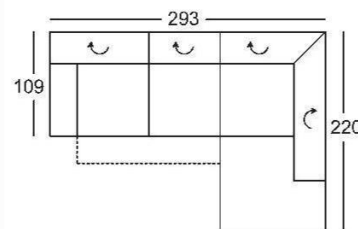

Všechny rozměry uvedené v ceníku jsou přibližné!
Všechny náčrty v ceníku jsou ilustrační!

Výška při sklopené opěrci hlavy: 81 cm
Výška při zvednuté opěrci hlavy: 101 cm
Výška sedu: 47 cm
Hloubka sedu: 59 cm

Sedací souprava se skládá z:

210-156,946-180
(220-156,945-180)*

Sedací souprava se skládá z:
PL: 214x79cm

210-156-A,946-180
(220-156-A,945-180)*

Sedací souprava se skládá z:
PL: 214x79cm

210-156-A-M-U,946-180
(220-156-A-M-U,945-180)*

Všechny rozměry uvedené v ceníku jsou přibližné!
Všechny náčrty v ceníku jsou ilustrační!

<p>Výška při sklopené opěrce hlavy:81 cm Výška při zvednuté opěrce hlavy:101 cm Výška sedu:47 cm Hloubka sedu:59 cm</p> <p>* Opačná kombinace</p> <p>Objednávkové číslo →</p>	<p style="text-align: center;">Taburet</p> <div style="text-align: center;">  </div> <p style="text-align: center;">57-140</p>	<p style="text-align: center;">Taburet</p> <div style="text-align: center;">  </div> <p style="text-align: center;">57-114</p>	
<p>Cenová sk. látek 5 Cenová sk. látek 8, EMS Cenová sk. látek 12</p>	<p>13.626,- 14.347,- 15.007,-</p>	<p>12.516,- 13.116,- 13.807,-</p>	
<p>Přípl. pro výsuv (-A)</p>	<p style="text-align: center;">-</p>	<p style="text-align: center;">-</p>	
<p>Přípl. pro pohovku s 1 motorem vč. vest. vypínače s USB portem(-A-M-U)</p>	<p style="text-align: center;">-</p>	<p style="text-align: center;">-</p>	
<p>Přípl. pro pohovku s 1 motorem vč. vest. vypínače (-A-M)</p>	<p style="text-align: center;">-</p>	<p style="text-align: center;">-</p>	
<p>Příplatek za RG40</p>	<p>2.040,-</p>	<p>1.830,-</p>	
<p>Příplatek za RG50</p>	<p>2.642,-</p>	<p>2.221,-</p>	