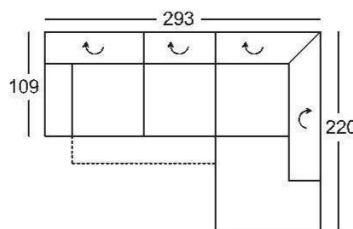

Všechny rozměry uvedené v ceníku jsou přibližné!
Všechny náčrty v ceníku jsou ilustrační!

Výška při sklopené opěrci hlavy: 81 cm
Výška při zvednuté opěrci hlavy: 101 cm
Výška sedu: 47 cm
Hloubka sedu: 59 cm

Sedací souprava se skládá z:

210-156,946-180
(220-156,945-180)*

Sedací souprava se skládá z:
PL: 214x79cm

210-156-A,946-180
(220-156-A,945-180)*

Sedací souprava se skládá z:
PL: 214x79cm

210-156-A-M-U,946-180
(220-156-A-M-U,945-180)*

Všechny rozměry uvedené v ceníku jsou přibližné!
Všechny náčrty v ceníku jsou ilustrační!

<p>Výška při sklopené opěrce hlavy:81 cm Výška při zvednuté opěrce hlavy:101 cm Výška sedu:47 cm Hloubka sedu:59 cm</p> <p>* Opačná kombinace</p> <p>Objednávkové číslo →</p>	<p style="text-align: center;">Taburet</p> <div style="text-align: center;">  </div> <p style="text-align: center;">57-140</p>	<p style="text-align: center;">Taburet</p> <div style="text-align: center;">  </div> <p style="text-align: center;">57-114</p>	
<p>Cenová sk. látek 5 Cenová sk. látek 8, EMS Cenová sk. látek 12</p>	<p>13.626,- 14.347,- 15.007,-</p>	<p>12.516,- 13.116,- 13.807,-</p>	
<p>Přípl. pro výsuv (-A)</p>	<p style="text-align: center;">-</p>	<p style="text-align: center;">-</p>	
<p>Přípl. pro pohovku s 1 motorem vč. vest. vypínače s USB portem(-A-M-U)</p>	<p style="text-align: center;">-</p>	<p style="text-align: center;">-</p>	
<p>Přípl. pro pohovku s 1 motorem vč. vest. vypínače (-A-M)</p>	<p style="text-align: center;">-</p>	<p style="text-align: center;">-</p>	
<p>Příplatek za RG40</p>	<p>2.040,-</p>	<p>1.830,-</p>	
<p>Příplatek za RG50</p>	<p>2.642,-</p>	<p>2.221,-</p>	