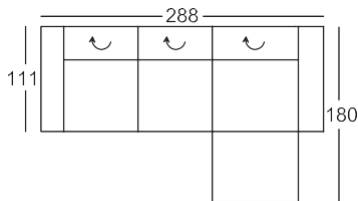

**Všechny rozměry uvedené v ceníku jsou přibližné!  
Všechny náčrty v ceníku jsou ilustrační!**

**Ceník platný od 01.04.2026**

<p>Výška při sklopené opěrci hlavy: 80 cm Výška při zvednuté opěrci hlavy: 100 cm Výška sedu: 44 cm Hloubka sedu: 60 cm</p> <p>*Opačná kombinace</p> <p><b>Objednávkové č.</b></p>	<p>Sedací souprava se skládá z:</p>  <p><b>210-156, 505, 146-78</b> (220-156, 505, 145-78)*</p>	<p>Sedací souprava se skládá z: PL: 211x127 cm</p>  <p><b>210-156-DL, 505, 146-78</b> (220-156-DL, 505, 145-78)*</p>	
<p>Cenová sk. látek 5 Cenová sk. látek 8 Cenová sk. látek 12</p>	<p>59.326,- 62.138,- 65.329,-</p>	<p>68.466,- 71.278,- 74.469,-</p>	
<p>Přípl. pro dvojité lůžko (-DL)</p>			
<p>Příplatek pro úložný prostor (-B)</p>			
<p>Příplatek za RG40</p>	<p>9.626,-</p>	<p>9.626,-</p>	
<p>Příplatek za RG50</p>	<p>11.708,-</p>	<p>11.708,-</p>	

**Všechny rozměry uvedené v ceníku jsou přibližné!  
Všechny náčrty v ceníku jsou ilustrační!**

**Ceník platný od 01.04.2026**

Výška při sklopené op. hlavy: 80 cm  
Výška při zved. op. hlavy: 100 cm  
Výška sedu: 44 cm  
Hĺbka sedu: 60 cm

Sedací souprava se skládá z:

**210-156, 820-78**  
(220-156, 810-78)\*

Sedací souprava se skládá z:  
PL: 232x127 cm

**210-156-DL, 820-78**  
(220-156-DL, 810-78)\*

Sedací souprava se skládá z:  
PL: 232x127 cm