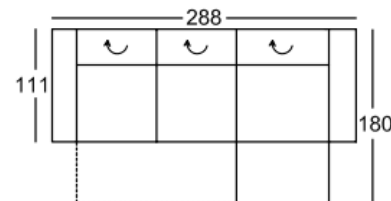

**Všechny rozměry uvedené v ceníku jsou přibližné!  
Všechny náčrty v ceníku jsou ilustrační!**

**Ceník platný od 01.04.2026**

<p>Výška při sklopené opěrci hlavy: 80 cm Výška při zvednuté opěrci hlavy: 100 cm Výška sedu: 44 cm Hloubka sedu: 60 cm</p> <p>*Opačná kombinace</p> <p><b>Objednávkové č.</b></p>	<p>Sedací souprava se skládá z:</p>  <p><b>210-156, 505, 146-78</b> (220-156, 505, 145-78)*</p>	<p>Sedací souprava se skládá z: PL: 211x127 cm</p>  <p><b>210-156-DL, 505, 146-78</b> (220-156-DL, 505, 145-78)*</p>	
<p>Cenová sk. látek 5 Cenová sk. látek 8 Cenová sk. látek 12</p>	<p>59.326,- 62.138,- 65.329,-</p>	<p>68.466,- 71.278,- 74.469,-</p>	
<p>Přípl. pro dvojité lůžko (-DL)</p>			
<p>Příplatek pro úložný prostor (-B)</p>			
<p>Příplatek za RG40</p>	<p>9.626,-</p>	<p>9.626,-</p>	
<p>Příplatek za RG50</p>	<p>11.708,-</p>	<p>11.708,-</p>	

**Všechny rozměry uvedené v ceníku jsou přibližné!  
Všechny náčrty v ceníku jsou ilustrační!**

**Ceník platný od 01.04.2026**

Výška při sklopené op. hlavy: 80 cm  
Výška při zved. op. hlavy: 100 cm  
Výška sedu: 44 cm  
Hĺbka sedu: 60 cm

Sedací souprava se skládá z:

**210-156, 820-78**  
(220-156, 810-78)\*

Sedací souprava se skládá z:  
PL: 232x127 cm

**210-156-DL, 820-78**  
(220-156-DL, 810-78)\*

Sedací souprava se skládá z:  
PL: 232x127 cm