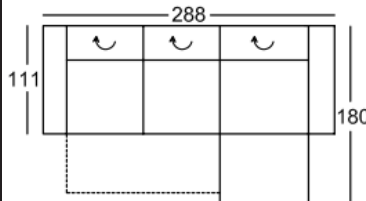

**Všechny rozměry uvedené v ceníku jsou přibližné!  
Všechny náčrty v ceníku jsou ilustrační!**

**Ceník platný od 01.04.2026**

<p>Výška při sklopené opěrci hlavy: 80 cm Výška při zvednuté opěrci hlavy: 100 cm Výška sedu: 44 cm Hloubka sedu: 60 cm</p> <p>*Opačná kombinace</p> <p><b>Objednávkové č.</b></p>	<p>Sedací souprava se skládá z:</p>  <p><b>210-156, 505, 146-78</b> (220-156, 505, 145-78)*</p>	<p>Sedací souprava se skládá z: PL: 211x127 cm</p>  <p><b>210-156-DL, 505, 146-78</b> (220-156-DL, 505, 145-78)*</p>	
<p>Cenová sk. látek 5 Cenová sk. látek 8 Cenová sk. látek 12</p>	<p>59.326,- 62.138,- 65.329,-</p>	<p>68.466,- 71.278,- 74.469,-</p>	
<p>Přípl. pro dvojité lůžko (-DL)</p>			
<p>Příplatek pro úložný prostor (-B)</p>			
<p>Příplatek za RG40</p>	<p>9.626,-</p>	<p>9.626,-</p>	
<p>Příplatek za RG50</p>	<p>11.708,-</p>	<p>11.708,-</p>	

**Všechny rozměry uvedené v ceníku jsou přibližné!  
Všechny náčrty v ceníku jsou ilustrační!**

**Ceník platný od 01.04.2026**

Výška při sklopené op. hlavy: 80 cm  
Výška při zved. op. hlavy: 100 cm  
Výška sedu: 44 cm  
Hĺbka sedu: 60 cm

Sedací souprava se skládá z:

**210-156, 820-78**  
(220-156, 810-78)\*

Sedací souprava se skládá z:  
PL: 232x127 cm

**210-156-DL, 820-78**  
(220-156-DL, 810-78)\*

Sedací souprava se skládá z:  
PL: 232x127 cm